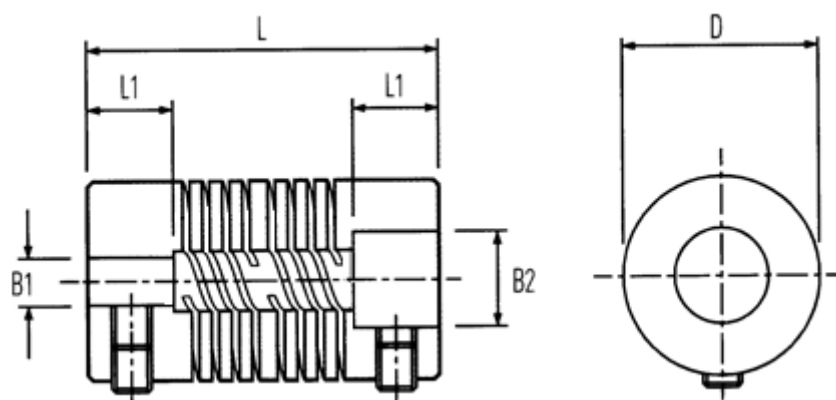

Varenummer: 339702440000  
Beskrivelse: Multibeam 6 kobling 702.44.0000  
Rustfast og Pinolskrue

## Mål

B1: Forboret	= 9.0	Spidsmoment NM = 48.00
B2: Forboret	= 14.00	Sætskrue = M6
D	= 44.5	
L	= 76.2	
L1	= 20.0	
Maks. B1 & B2	= 25.00	
Max parallelforskydning	= 7	
Max vinkelforskydning	= 0.80	